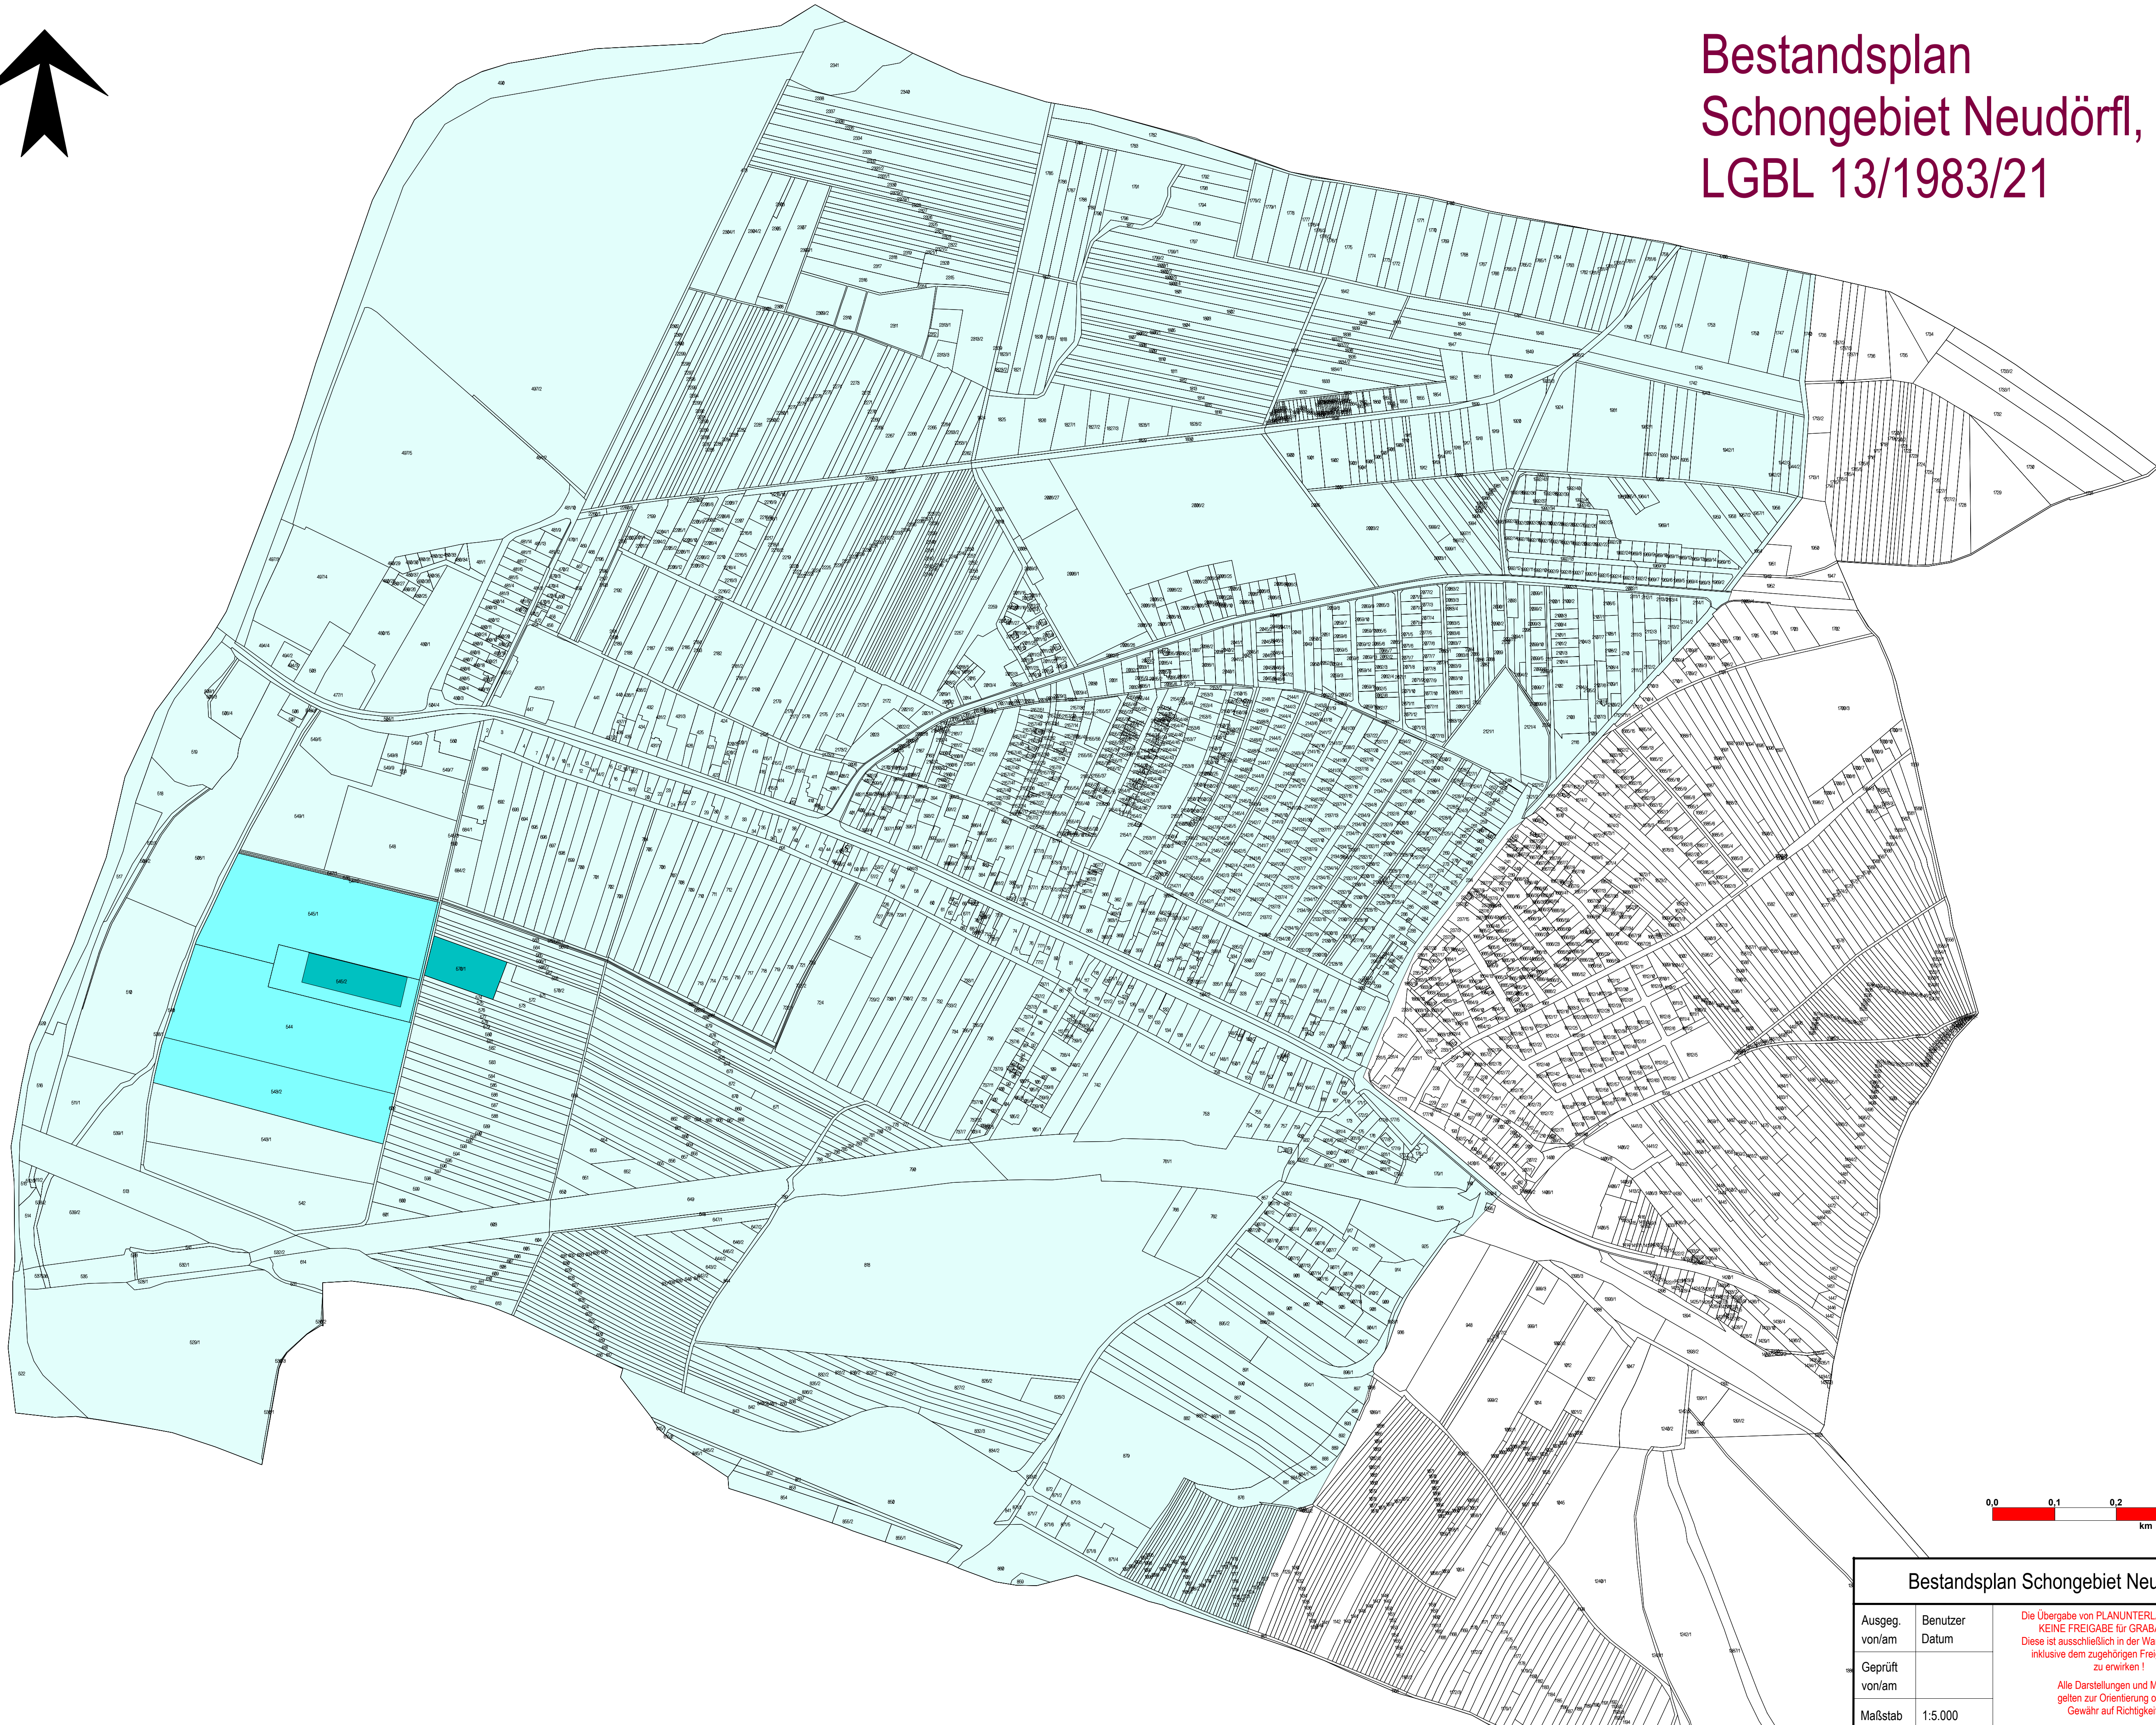

Bestandsplan Schongebiet Neudörf, M 1 : 5000 LGBL 13/1983/21

Bestandsplan Schongebiet Neudörf		Plan Nr.: XXX
Ausgeg. von/am	Benutzer Datum	Die Übergabe von PLANUNTERLAGEN bedeutet KEINE FREIGABE für GRABARBEITEN. Diese ist ausschließlich in der Wartungsabteilung inklusive dem zugehörigen Freigabeprotokoll zu erwirken ! Alle Darstellungen und Maße gelten zur Orientierung ohne Gewähr auf Richtigkeit
Geprüft von/am		
Maßstab	1:5.000	